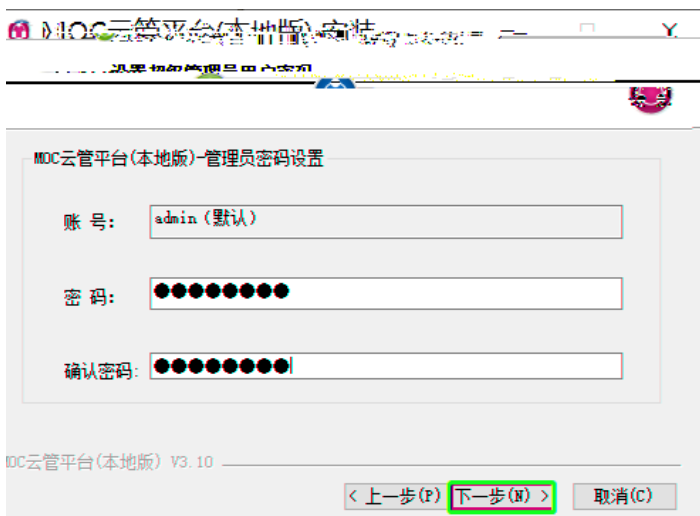

3-6

(4)

< >

< >

MOC

C