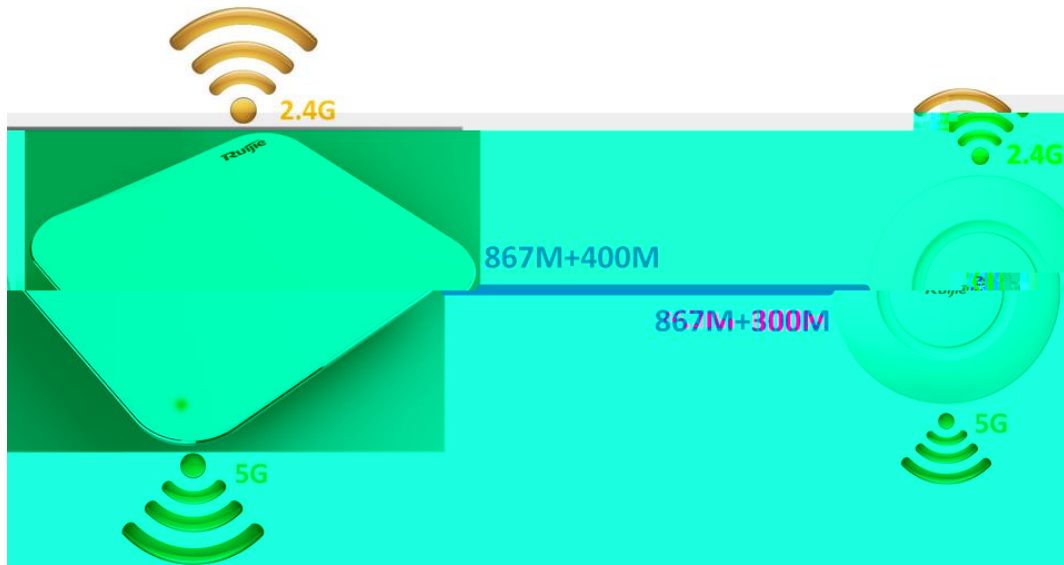

D

33

7KUMING 昆明  
KUMING UNIVERSITY OF TECHNOLOGY  
昆明理工大学

MAP552(SR)

MAP552(SR)

MAP552(SR)

RG-AP720-I

MAP552(SR)