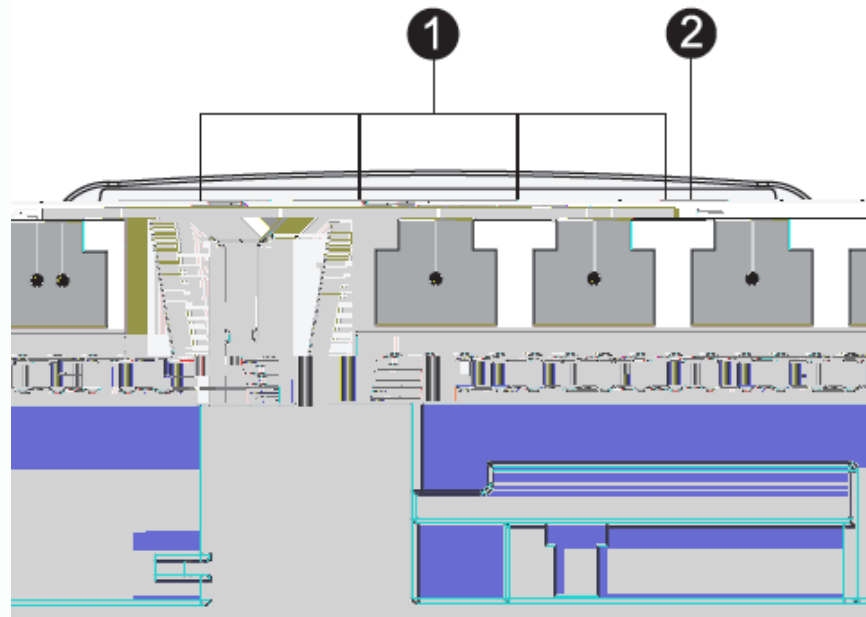

LAN

RJ45

Phone