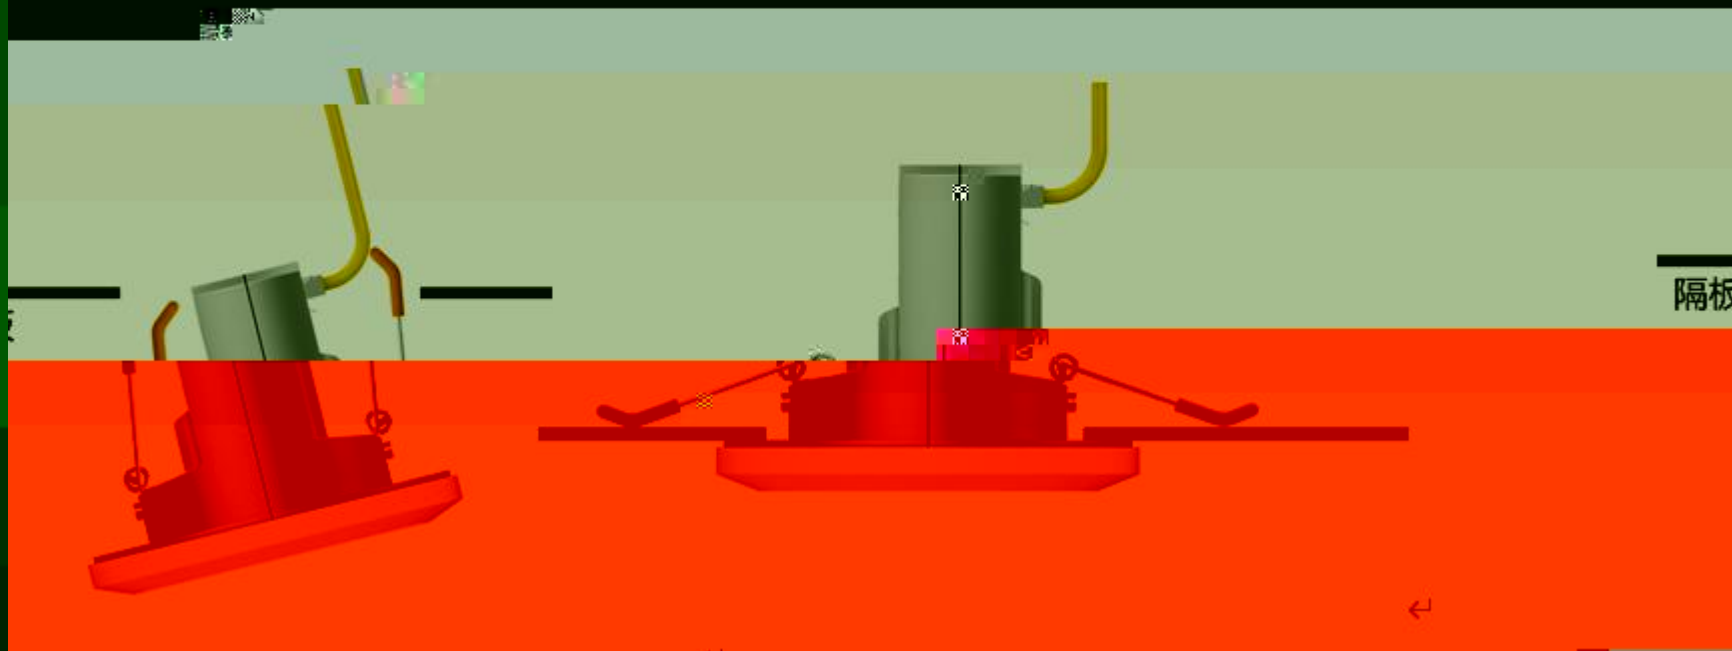

安装步骤：1.用市面上通用的工具开孔

2.AP接插好网线

3.AP倾斜向上安装

本视频暂无字幕，前方安全！

腾讯视频