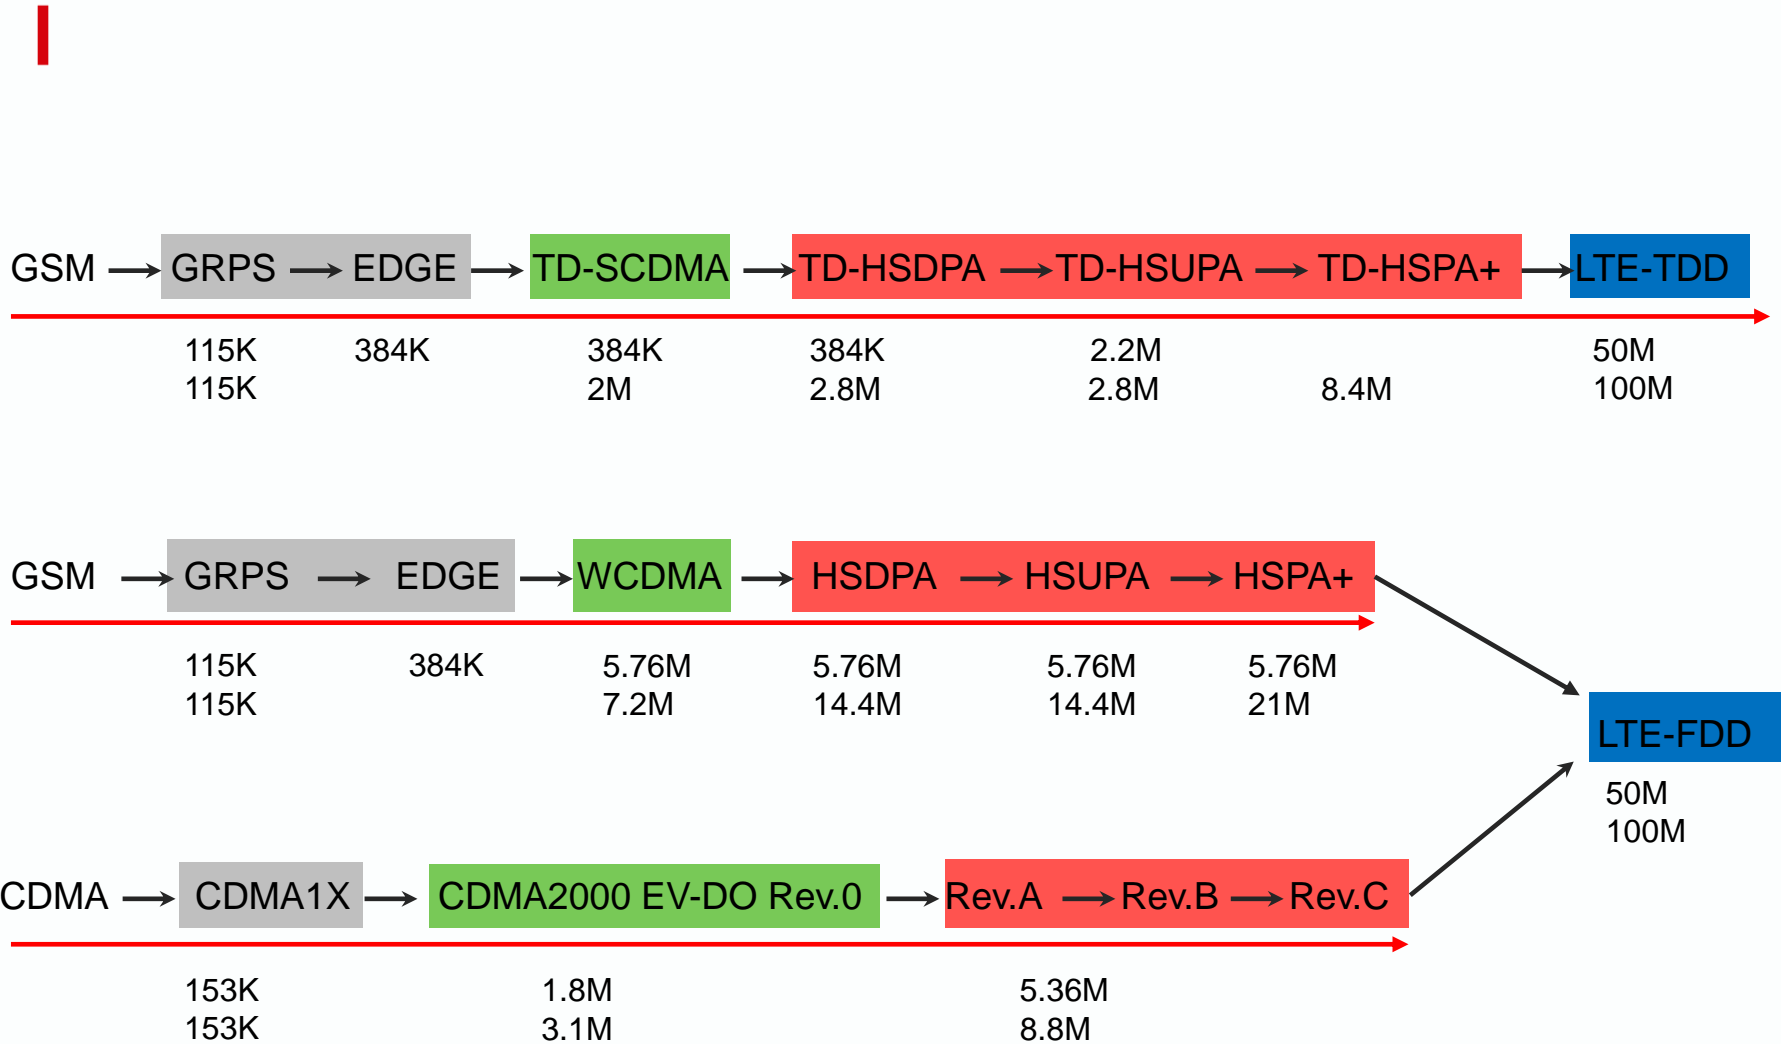

中国4G牌照

TD-LTE

RUIMO

**Riitio**

www.riitio.fi

**Riitio**

www.riitio.fi

**Riitio**

www.riitio.fi

**RSR10-01G-T/RSR10-01G-T(A) RSR10-01G-T(W)/RSR10-01G-T(WA) bin**

I

1

**Riitio**

www.riitio.fi

**Riitio**

www.riitio.fi