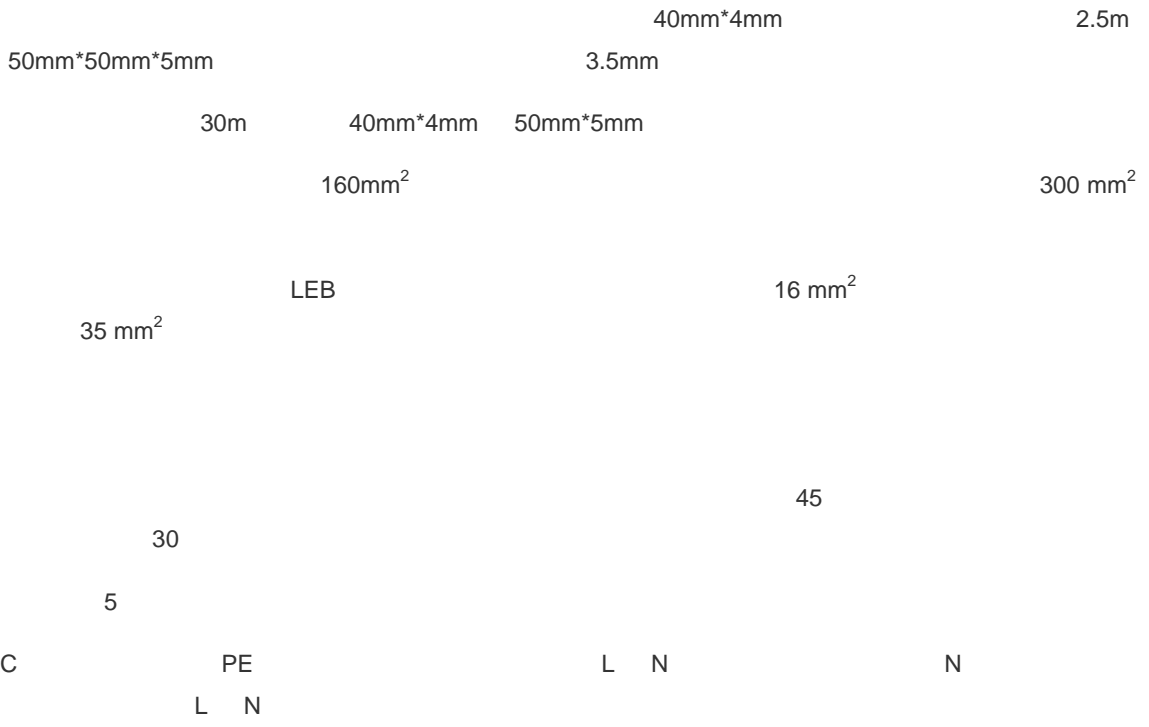

RG-AP620

2

RG-AP620

2.1

2.2

AP620

500m